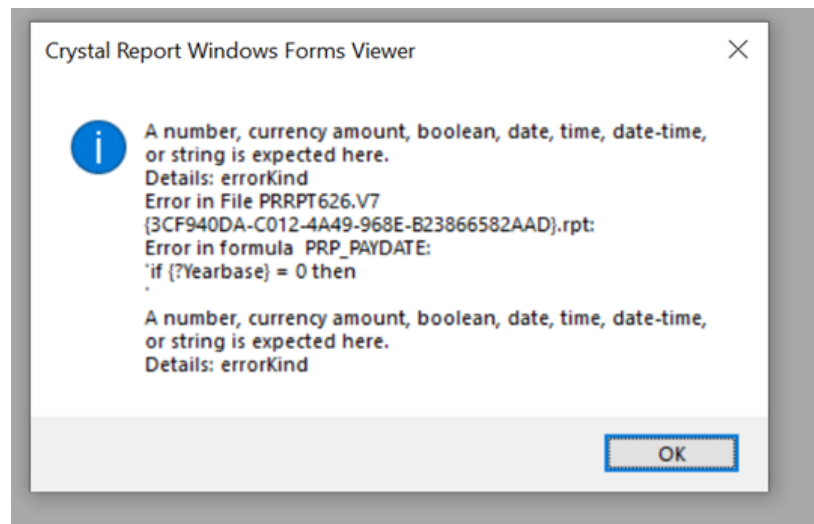

## Error 515 / Error 607 หรือ Error เกี่ยวกับ Date

Link ดาวน์โหลดไฟล์ config สำหรับแก้ไข Error

<https://www.mediafire.com/file/ow5hq9ror2kfo7v/Config.zip/file>

ขั้นตอนการแก้ไข Error โปรแกรม

**\*\*ปิดโปรแกรม bplus\*\***