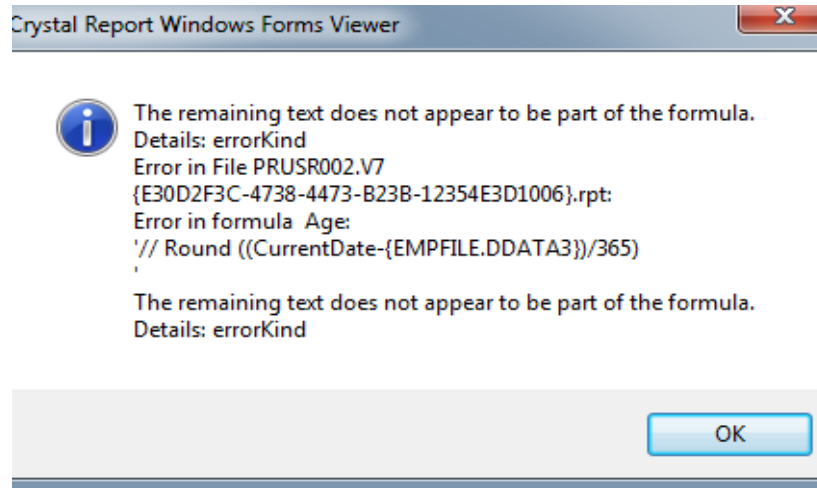

## Error 515 / Error 607 หรือ Error เกี่ยวกับ Date

Link ดาวน์โหลดไฟล์ config สำหรับแก้ไข Error

<https://www.mediafire.com/file/ow5hq9ror2kfo7v/Config.zip/file>

ขั้นตอนการแก้ไข Error โปรแกรม

**\*\*ปิดโปรแกรม bplus\*\***